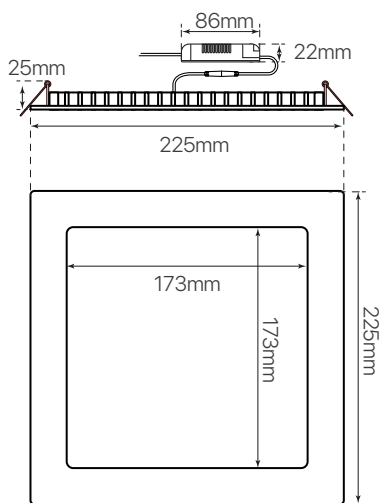

slim
ficha técnica
datasheet

ref. 5550144

Nombre / Name	Slim • downlight led empotrable cuadrado
Referencia / Reference	5550144
Materiales / Materials	Aluminio + PMMA / Aluminum + PMMA
Difusor / Diffuser	PMMA
Potencia / Power	20W
Temperatura de color / Color temperature	3200K
Flujo luminoso / Luminous flux	1825lm
Dimable / Dimmable	Opcional / Optional
Ángulo de apertura / Beam angle	110°
Ángulo de detección / Detection angle	-
IP	44
IK	08
F.P	>0.9
UGR	20
IRC	>80
Chip	EPISTAR 2835
Driver	i-TEC series
Vida media (duración) / Average life	± 50.000h
Clase energética / Energy class	A++
Aislamiento eléctrico / Electrical isolation	Clase I / Clase I
Colores / Colors	Blanco / White
Medida exterior / Product size	225mm x 225mm x 25mm
Medidas de corte / Cutting measurements	210mm x 210mm
Tª (ambiente/trabajo) / Tª (environment/work)	-20°C ~ 50°C
Input	AC85 ~ 265V
Output	DC24 ~ 48V
Frecuencia / Frequency	50 / 60Hz
Peso / Weight	690g
Certificados / Certificates	CE RoHS
Garantía / Warranty	2 años / 2 years