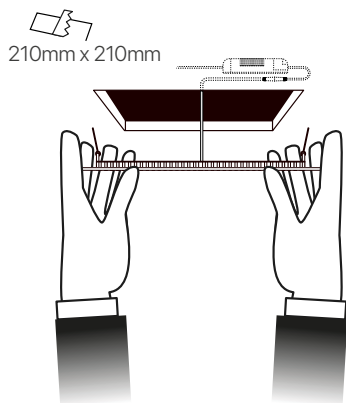

slim
ficha técnica
datasheet

ref. 5550144

Nombre / Name	Slim • downlight led empotrable cuadrado
Referencia / Reference	5550144
Materiales / Materials	Aluminio + PMMA / Aluminum + PMMA
Difusor / Diffuser	PMMA
Potencia / Power	20W
Temperatura de color / Color temperature	3200K
Flujo luminoso / Luminous flux	1825lm
Dimable / Dimmable	Opcional / Optional
Ángulo de apertura / Beam angle	110°
Ángulo de detección / Detection angle	-
IP	44
IK	08
F.P	>0.9
UGR	20
IRC	>80
Chip	EPISTAR 2835
Driver	i-TEC series
Vida media (duración) / Average life	± 50.000h
Clase energética / Energy class	A++
Aislamiento eléctrico / Electrical isolation	Clase I / Clase I
Colores / Colors	Blanco / White
Medida exterior / Product size	225mm x 225mm x 25mm
Medidas de corte / Cutting measurements	210mm x 210mm
Tª (ambiente/trabajo) / Tª (environment/work)	-20°C ~ 50°C
Input	AC85 ~ 265V
Output	DC24 ~ 48V
Frecuencia / Frequency	50 / 60Hz
Peso / Weight	690g
Certificados / Certificates	CE RoHS
Garantía / Warranty	2 años / 2 years